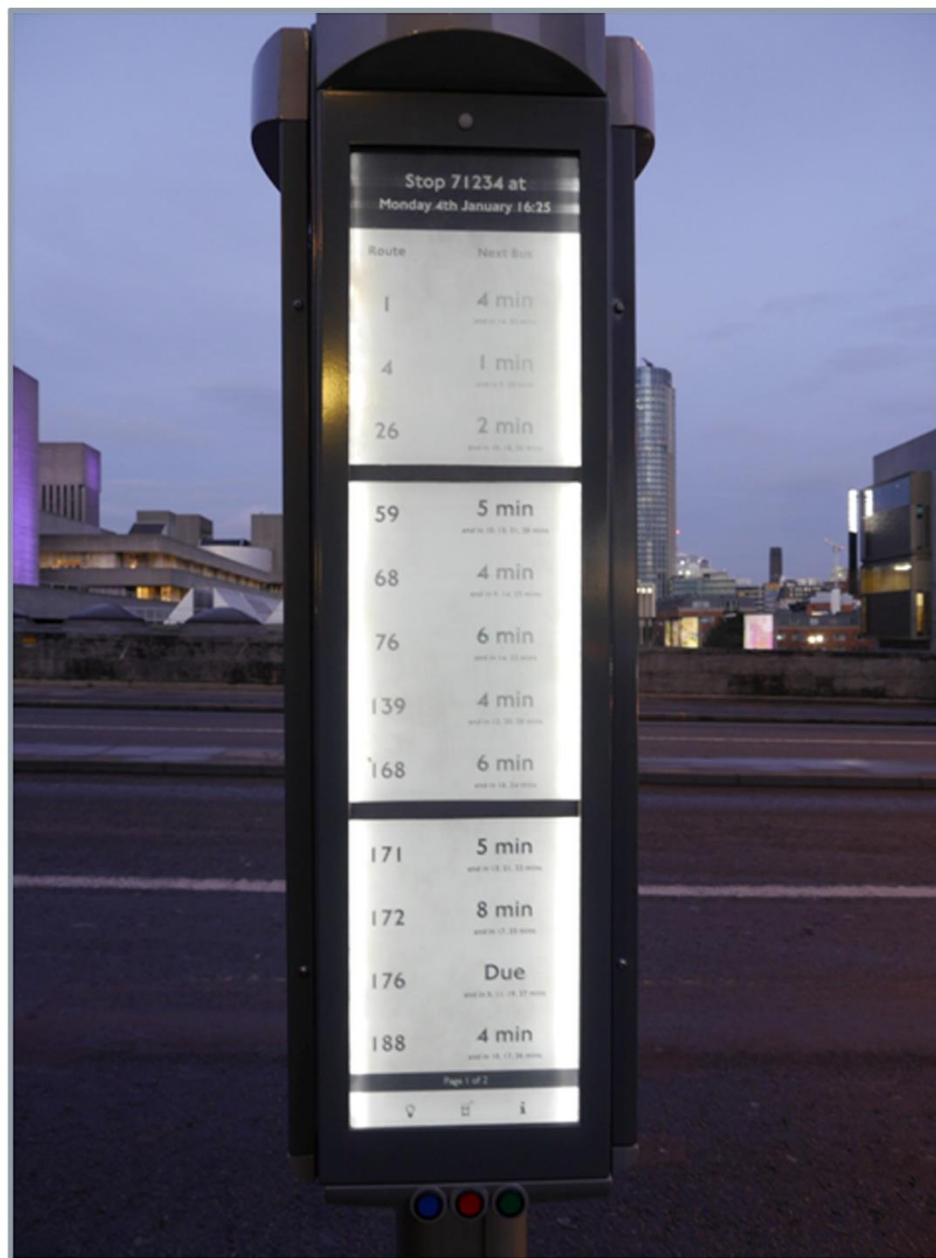

MULTIMEDIÁLNÍ INFORMAČNÍ PANEL DARUMA CITY

APLIKACE PRO MOBILNÍ TELEFONY

E-INK DISPLAY

- **minimální spotřeba**
- **výborná čitelnost na slunci**
- **připojení přes GSM**
- **informace v reálném čase**
- **vysoká odolnost**

<p>1 ARENA Plzeňská arena Plzeňská arena Plzeňská arena Plzeňská arena</p>	<p>2 ARENA Plzeňská arena Plzeňská arena Plzeňská arena Plzeňská arena</p>	<p>3 ARENA Plzeňská arena Plzeňská arena Plzeňská arena Plzeňská arena</p>	<p>4 ARENA Plzeňská arena Plzeňská arena Plzeňská arena Plzeňská arena</p>	<p>5 ARENA Plzeňská arena Plzeňská arena Plzeňská arena Plzeňská arena</p>	<p>6 ARENA Plzeňská arena Plzeňská arena Plzeňská arena Plzeňská arena</p>	<p>7 ARENA Plzeňská arena Plzeňská arena Plzeňská arena Plzeňská arena</p>	<p>8 ARENA Plzeňská arena Plzeňská arena Plzeňská arena Plzeňská arena</p>	<p>9 ARENA Plzeňská arena Plzeňská arena Plzeňská arena Plzeňská arena</p>	<p>10 ARENA Plzeňská arena Plzeňská arena Plzeňská arena Plzeňská arena</p>
--	--	--	--	--	--	--	--	--	---