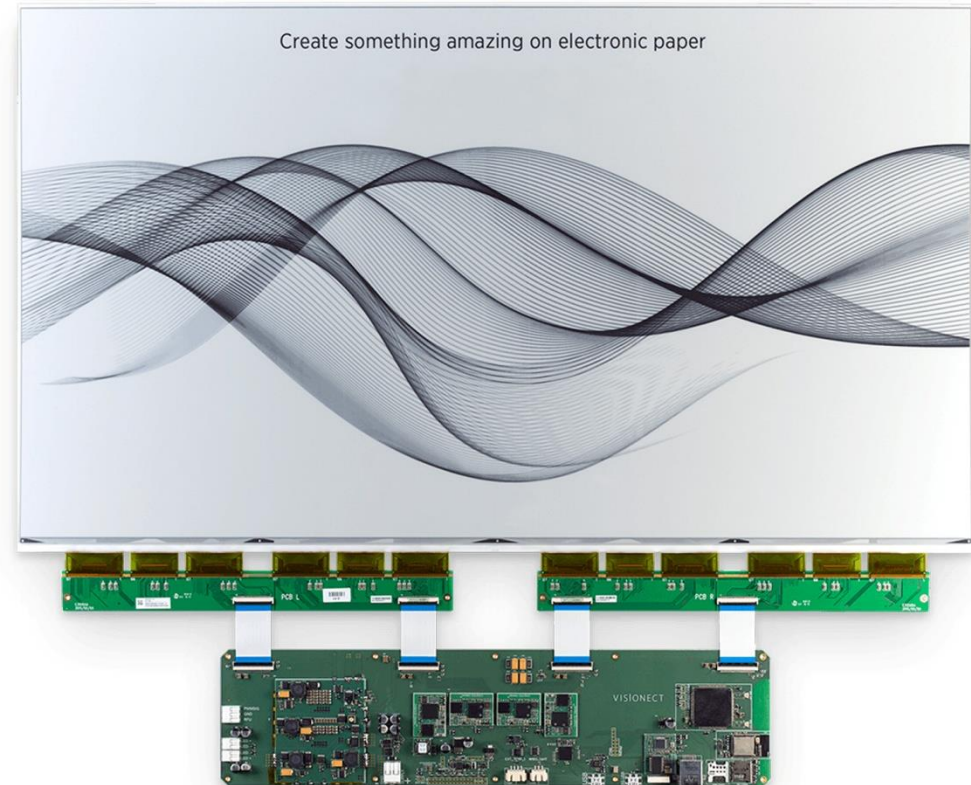

MULTIMEDIÁLNÍ INFORMAČNÍ PANEL DARUMA CITY

APLIKACE PRO MOBILNÍ TELEFONY

E-INK DISPLAY

- **minimální spotřeba**
- **výborná čitelnost na slunci**
- **připojení přes GSM**
- **informace v reálném čase**
- **vysoká odolnost**