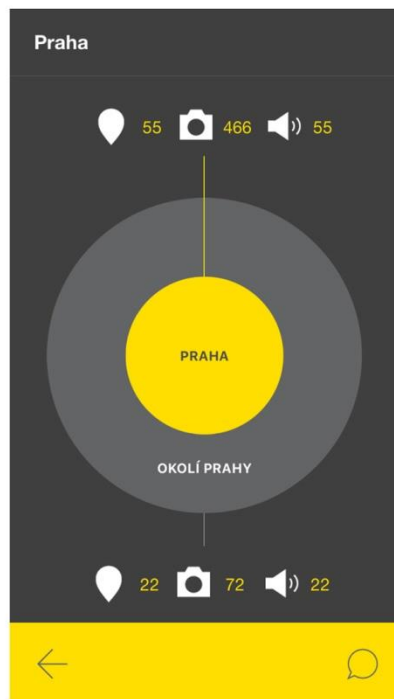

DARUMA

MULTIMEDIA ORIENTATION SYSTEMS

Prezentace...
...zákazníka v rámci městského informačního a orientačního systému

Daruma Voice Guide...
...audio nebo video průvodce turisticky atraktivními místy

MULTIMEDIÁLNÍ INFORMAČNÍ PANEL DARUMA CITY

MULTIMEDIÁLNÍ INFORMAČNÍ PANEL DARUMA CITY

APLIKACE PRO MOBILNÍ TELEFONY

E-INK DISPLAY

- **minimální spotřeba**
- **výborná čitelnost na slunci**
- **připojení přes GSM**
- **informace v reálném čase**
- **vysoká odolnost**