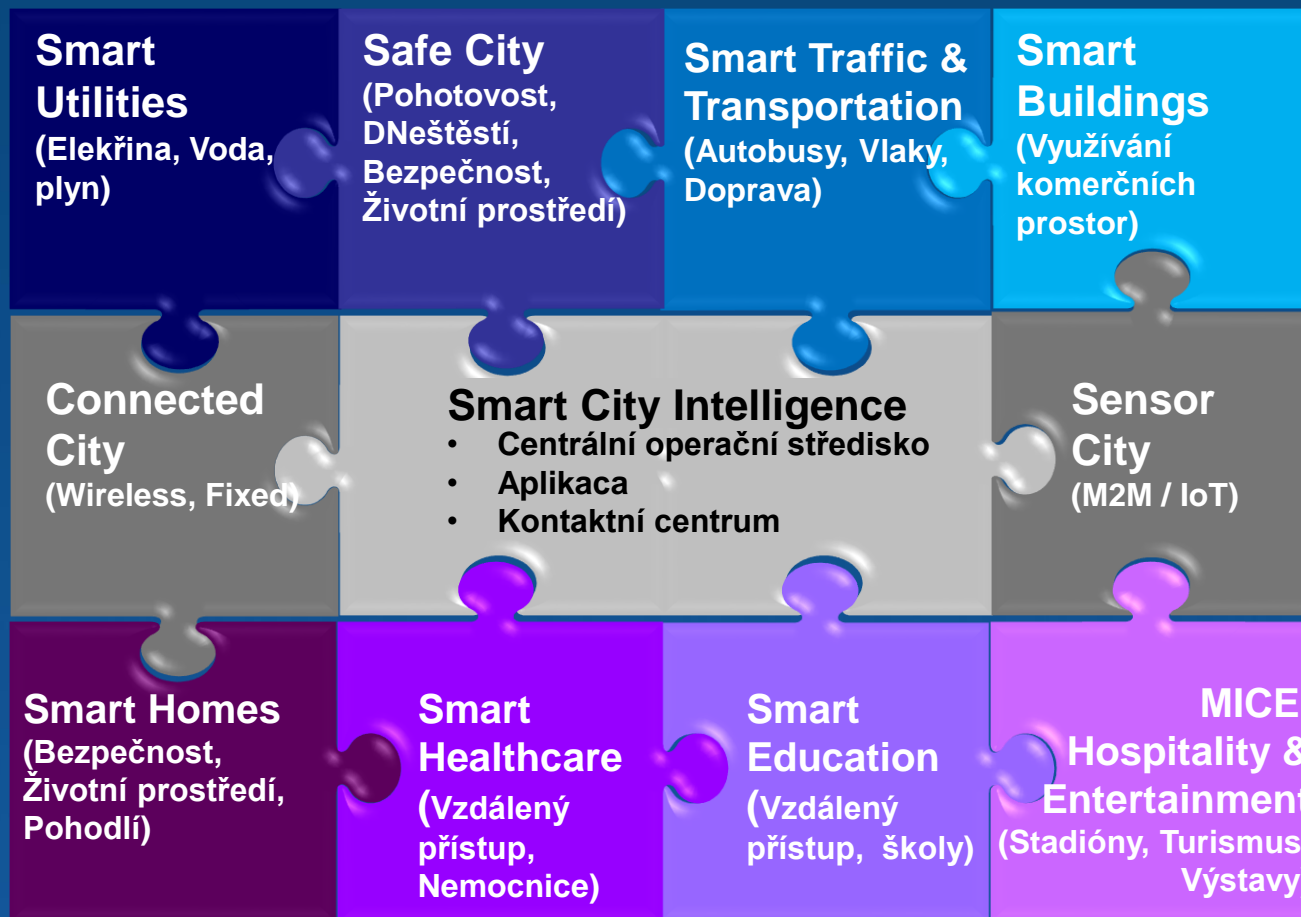

An aerial photograph of a European town, likely in Central Europe, featuring a prominent church spire and colorful buildings. The town is surrounded by green hills under a blue sky with scattered clouds. The text is overlaid on the center of the image.

Pohled společnosti HUAWEI na problematiku Smart City

Petr Bašek
22.3. 2017

Co je pro nás chytré město?

Chytré město, změny na všech úrovních

Efektivní Městská/Regionální správa

- Bezpečnost
- Záchrané složky
- Správa energetických zdrojů
- Urbanistické plánování

Vysoce kvalitní Veřejná služba

- Veřejná doprava
- Vzdělávání
- Zdravotnictví
- Služby státní správy

Udržitelný Vývoj ekonomiky

- Průmyslové zóny
- Turismus
- Logistika
- Výroba

Co je chytré město?

Urbanistická výstavba, Bezpečnost & Udržitelnost

ICT Infrastruktura

Sociální komunity, Obce, Občané

IoT, základ pro chytré město

An aerial photograph of a European town, likely in the Czech Republic, featuring a prominent church spire and colorful buildings. The word "DĚKUJI" is overlaid in the center.